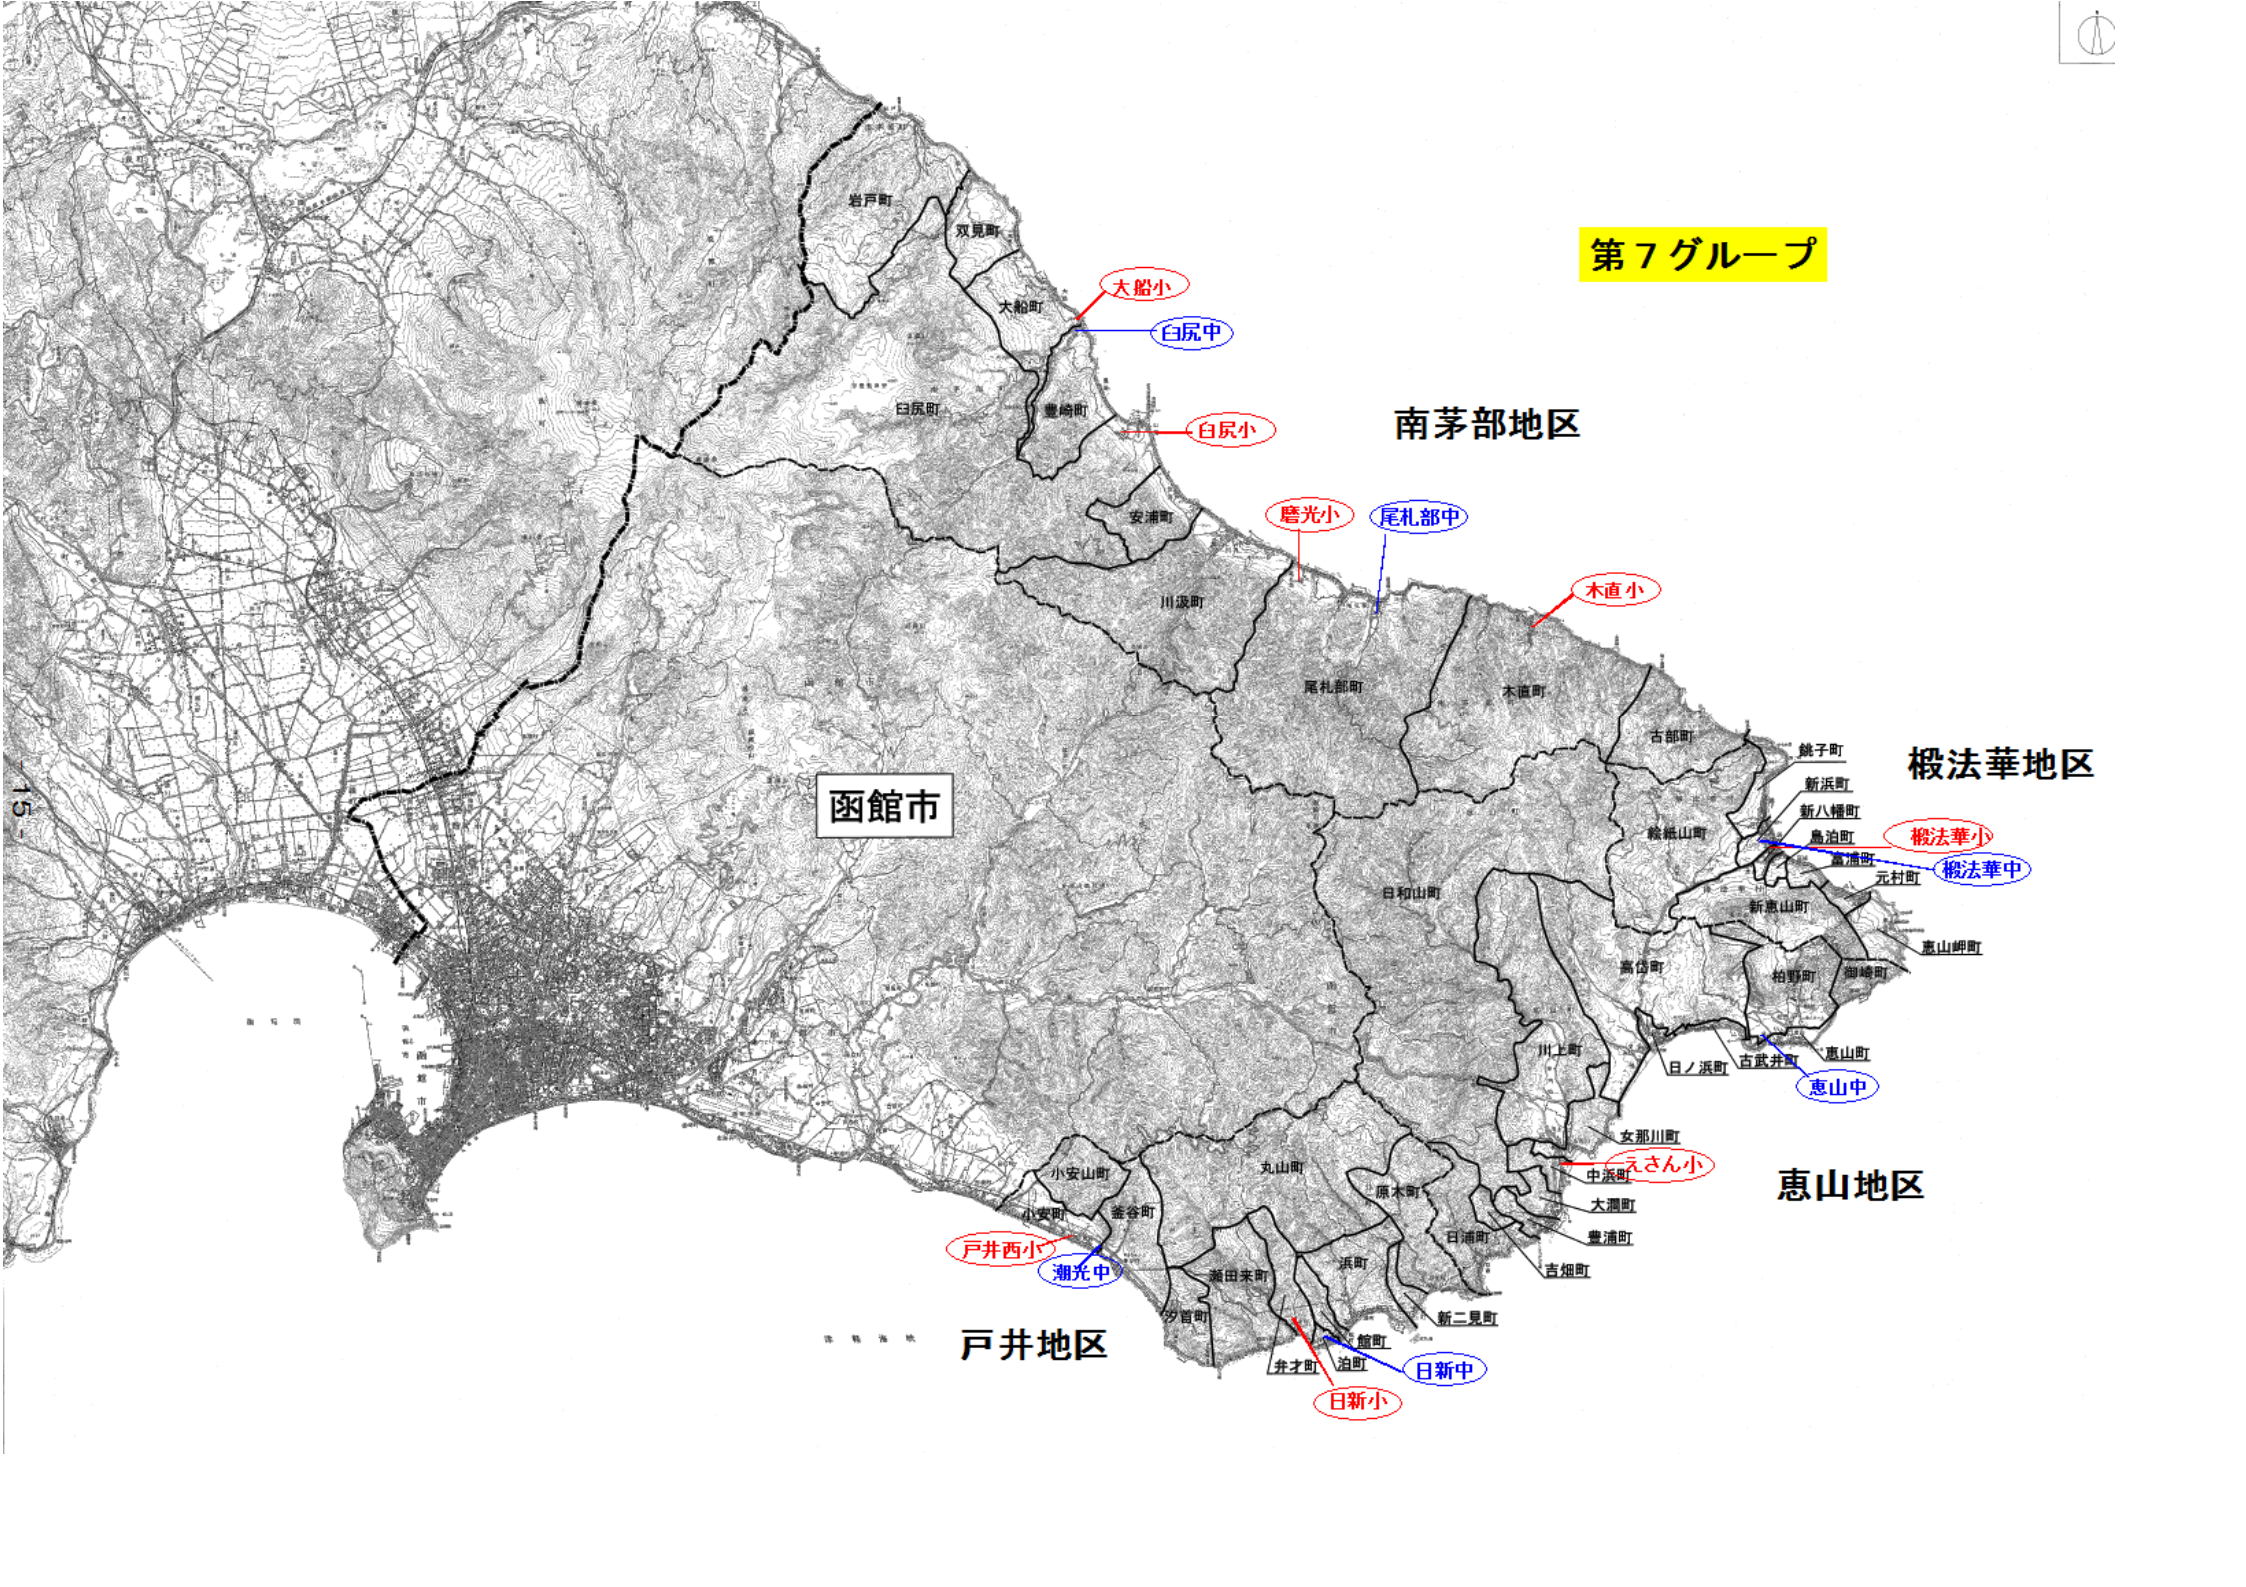

第7グループ

南茅部地区

楳法華地区

恵山地区

戸井地区

函館市

大船小

白尻中

白尻小

磨光小

尾札部中

木直小

楳法華小

楳法華中

恵山中

えさん小

戸井西小

潮光中

日新中

日新小

15